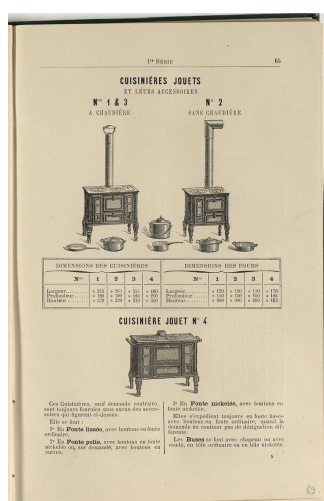

cuisinière jouet

Acquisition :

dépôt du conseil départemental de l'Aisne en 2002.

Inventaire n° :

D-2002-1-9

Notice :

Les premiers modèles de cuisinière jouet, numéros 1 à 4, apparaissent dans l'album de 1887 de la Société du Familistère de Guise. Ce sont de véritables appareils de cuisson en réduction, qui fonctionnent comme les cuisinières domestiques à charbon ou à bois et sont construits de façon comparable à partir de multiples pièces moulées séparément. Jouets à caractère éducatif, ils peuvent servir, chez les quincailliers ou dans les expositions, de spécimens de démonstration des

Cuisinière jouet n° 4. Société du Familistère de Guise, modèle de 1887. Collection Familistère de Guise (inv. n° D-2002-1-9). Crédit photographique : Familistère de Guise, 2018.

Les cuisinières jouets dans l'album de 1887 de la Société du Familistère.

LE FAMILISTÈRE DE GUISE

Collection Familistère de Guise (inv. n° 1999-9-78). Crédit photographique : Familistère de Guise, 2008.

Cuisinière jouet n° 4. Société du Familistère de Guise, modèle de 1887. Collection Familistère de Guise (inv. n° D-2002-1-9). Crédit photographique : Familistère de Guise, 2018.

La cuisinière jouet n° 4 comprend deux trous de cuisson sur la table du dessus, un four, une étuve et une chaudière à eau chaude, une porte au foyer et un cendrier en tiroir. Elle est équipée de deux poignées latérales en fonte isolées par un cylindre en bois tourné. Elle s'apparente aux cuisinières n°s 282 à 286 à devanture unie du catalogue de 1887. Sur la façade latérale à gauche, du côté du foyer, le panneau de fonte est percé de trous circulaires à hauteur du cendrier, sans doute pour éviter une surchauffe du matériau. L'exemplaire de la cuisinière n° 4 conservé au Familistère de Guise est fabriqué en fonte polie avec boutons en fonte nickelée, une des options prévues par le catalogue de 1887. L'appareil est équipé d'une buse en tôle ordinaire avec chapeau. Un poêlon en réduction lui est associé.