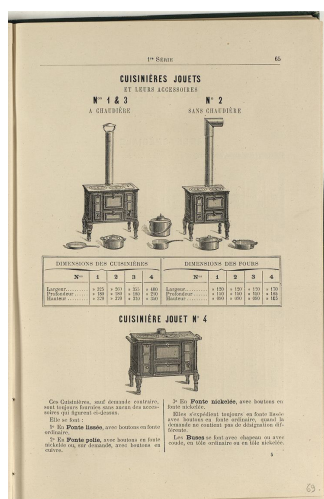

cuisinière jouet

Acquisition :

dépôt du conseil départemental de l'Aisne en 2002.

Inventaire n° :

D-2002-1-9

Notice :

Les premiers modèles de cuisinière jouet, numéros 1 à 4, apparaissent dans l'album de 1887 de la Société du Familistère de Guise. Ce sont de véritables appareils de cuisson en réduction, qui fonctionnent comme les cuisinières domestiques à charbon ou à bois et sont construits de façon comparable à partir de multiples pièces moulées séparément. Jouets à caractère éducatif, ils peuvent servir, chez les quincailliers ou dans les expositions, de spécimens de démonstration des

Cuisinière jouet n° 4. Société du Familistère de Guise, modèle de 1887. Collection Familistère de Guise (inv. n° D-2002-1-9). Crédit photographique : Familistère de Guise, 2018.

Les cuisinières jouets dans l'album de 1887 de la Société du Familistère.