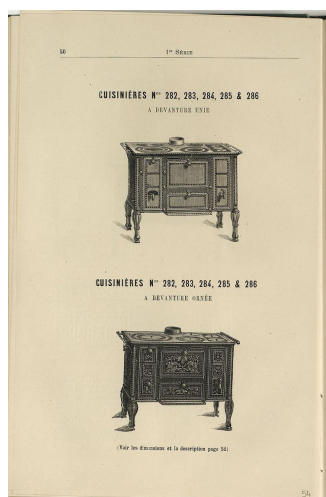

La cuisinière jouet n° 4 comprend deux trous de cuisson sur la table du dessus, un four, une étuve et une chaudière à eau chaude, une porte au foyer et un cendrier en tiroir. Elle est équipée de deux poignées latérales en fonte isolées par un cylindre en bois tourné. Elle s'apparente aux cuisinières n°s 282 à 286 à devanture unie du catalogue de 1887. Sur la façade latérale à gauche, du côté du foyer, le panneau de fonte est percé de trous circulaires à hauteur du cendrier, sans doute pour éviter une surchauffe du matériau. L'exemplaire de la cuisinière n° 4 conservé au Familistère de Guise est fabriqué en fonte polie avec boutons en fonte nickelée, une des options prévues par le catalogue de 1887. L'appareil est équipé d'une buse en tôle ordinaire avec chapeau. Un poêlon en réduction lui est associé.

Bibliographie :
Album général d'août 1887 des Fonderies et manufactures de la Société du Familistère de Guise Godin & C^{ie}, Paris, Victor Rose imprimeur et graveur, 1887, p. 50, 65.

jouet

Cuisinière jouet n° 7

Encrier n° 14 « pot de Hainaut »

Les cuisinières n° 282 à
286 dans l'album de
1887 de la Société du
Familistère. Collection
Familistère de Guise
(inv. n° 1999-9-78).
Crédit photographique :
Familistère de Guise,
2008.