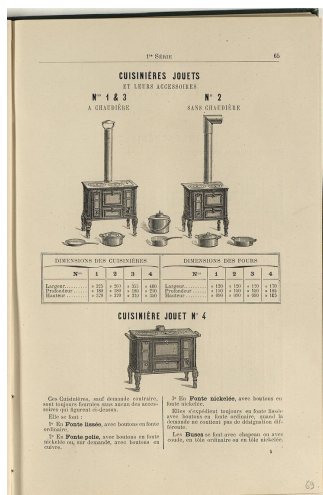

Les cuisinières jouets
dans l'album de 1887
de la Société du
Familistère. Coll.
Familistère de Guise
(inv. n° 1999-9-78).
Crédit photographique :
Familistère de Guise,
2008.