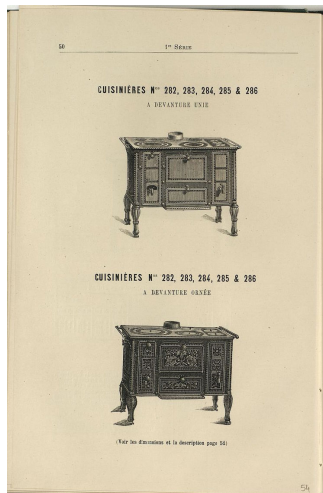

La cuisinière jouet n° 1 comprend deux trous de cuisson et l'ouverture de la chaudière sur la table du dessus, un four, une étuve, une chaudière, une porte au foyer et un cendrier en tiroir. Elle s'apparente aux cuisinières nos 282 à 286 à devanture unie du catalogue de 1887. Sur la façade latérale à gauche, du côté du foyer, le panneau de fonte est percé de trous circulaires à hauteur du cendrier, sans doute pour éviter une surchauffe du matériau. L'exemplaire de la cuisinière n° 1 conservé au Familistère de Guise est fabriqué en fonte polie avec des boutons en fonte de fer nickelée, une des options prévues par le catalogue de 1887, et le robinet en cuivre nickelé.

jouet

Cuisinière jouet n° 7

LE FAMILISTÈRE DE GUISE

Les cuisinières n° 282 à 286 dans l'album de 1887 de la Société du Familistère. Collection Familistère de Guise (inv. n° 1999-9-78). Crédit photographique : Familistère de Guise, 2008.