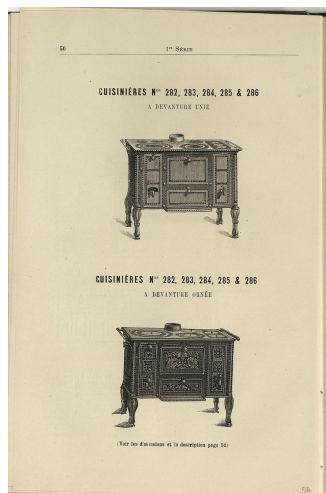

LE FAMILISTÈRE DE GUISE

Les cuisinières n° 282 à 286 dans l'album de 1887 de la Société du Familistère. Collection Familistère de Guise (inv. n° 1999-9-78).
Crédit photographique : Familistère de Guise, 2008.