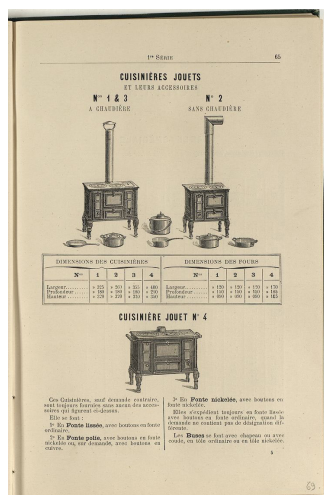

Les cuisinières jouets dans l'album de 1887 de la Société du Familistère. Coll. Familistère de Guise (inv. n° 1999-9-78). Crédit photographique : Familistère de Guise, 2008.