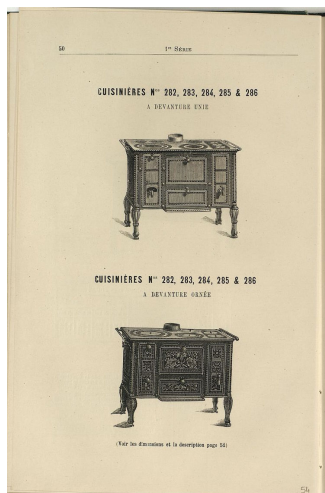

LE FAMILISTÈRE DE GUISE

Les cuisinières n° 282 à 286 dans l'album de 1887 de la Société du Familistère. Collection Familistère de Guise (inv. n° 1999-9-78). Crédit photographique : Familistère de Guise, 2008.