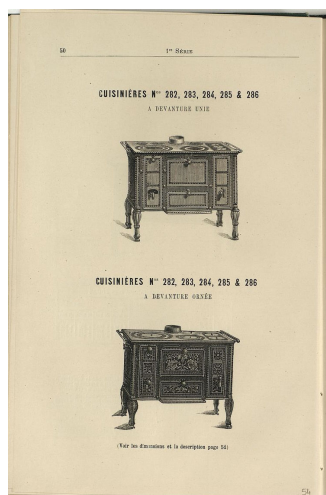

LE FAMILISTÈRE DE GUISE

Familistère. Collection
Familistère de Guise
(inv. n° 1999-9-78).
Crédit photographique :
Familistère de Guise,
2008.

Les cuisinières n° 282 à
286 dans l'album de
1887 de la Société du
Familistère. Collection
Familistère de Guise
(inv. n° 1999-9-78).
Crédit photographique :
Familistère de Guise,
2008.