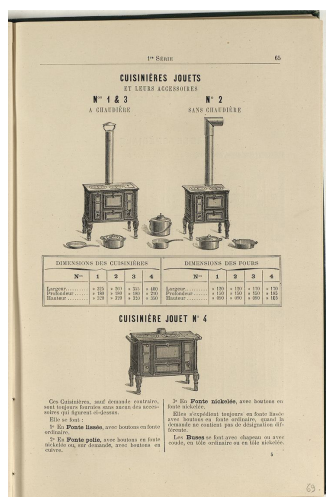

Cuisinière jouet n° 3.
Société du Familistère
de Guise, modèle de
1887. Collection
Familistère de Guise
(inv. n° D-2002-1-1).
Crédit photographique :
Familistère de Guise,
2018.