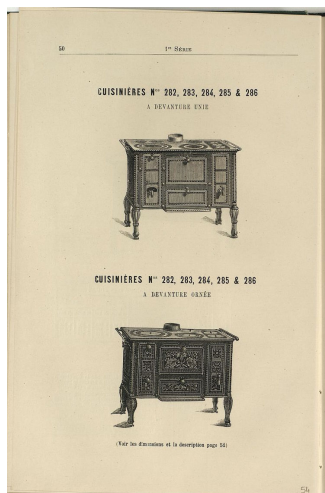

LE FAMILISTÈRE DE GUISE

Les cuisinières n° 282 à 286 dans l'album de 1887 de la Société du Familistère. Collection Familistère de Guise (inv. n° 1999-9-78).
Crédit photographique : Familistère de Guise, 2008.