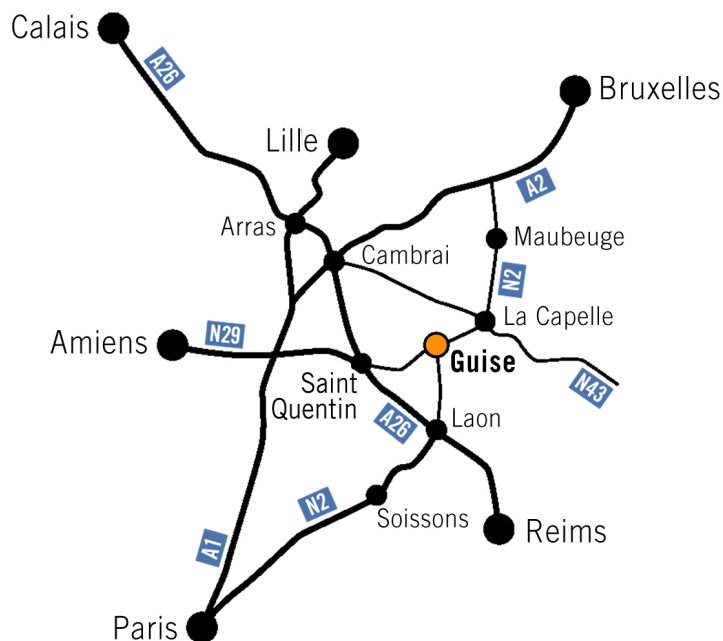

Adresse

Le Familistère de Guise
Place du Familistère
F-02120 GUISE

En train / En autocar

[Cliquez ici pour trouver un trajet en train \(TER Hauts-de-France\).](#)

LE FAMILISTÈRE DE GUISE

La gare SNCF la plus proche se trouve à Saint-Quentin (02 100).

Dans l'optique d'améliorer l'accessibilité au Familistère en transport en commun, nous réalisons un sondage sur l'organisation de votre venue.

Votre avis compte ! Merci d'avance.

En voiture

Saint-Quentin > Guise : 25 km par D1029

Laon > Guise : 41 km par D4 puis D946

Amiens > Guise : 104 km par A29 puis A26 puis D1 puis D1029

Reims > Guise : 93 km par A26 puis N2 puis D946

Lille > Guise : 110 km par A23 puis D649 puis D934 puis D946

Paris > Guise : 186 km par A1 puis A29 puis A26 puis D1 puis D1029

LE FAMILISTÈRE DE GUISE

Se rendre à Guise : le réseau routier. Familistère de Guise, 2018.

Parkings du Familistère

Plusieurs parkings sont à la disposition des visiteurs aux entrées du Familistère.