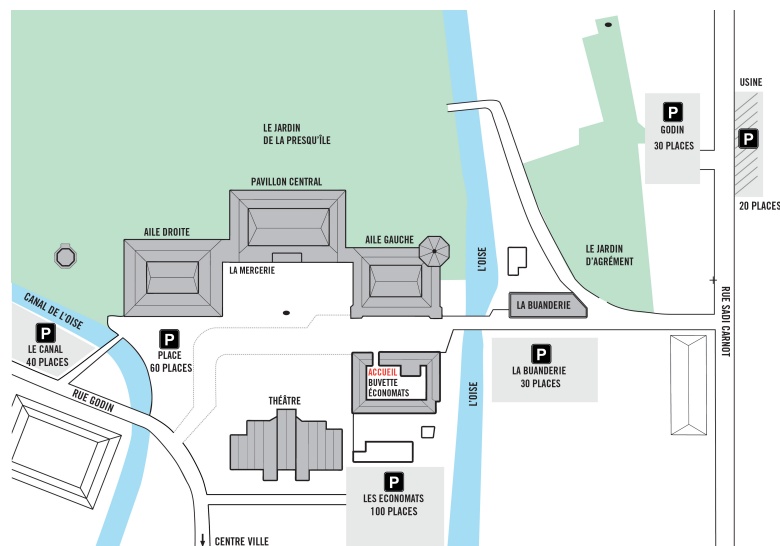

- **Parking de l'usine Godin, rue Sadi Carnot (5 min à pied du Familistère)**
- **Parking de Carrefour Market, en centre ville (10 min à pied du Familistère)**
- **Parking du pavillon Cambrai (en face du pavillon Cambrai, rue André Godin)**
- **Parking ruelle du Moulin neuf (5 min à pied du Familistère)**
- **Parking ancienne gare / gendarmerie (10 min à pied du Familistère)**

Paris > Guise : 186 km par A1 puis A29 puis A26 puis D1 puis D1029

LE FAMILISTÈRE DE GUISE

Se rendre à Guise : le réseau routier. Familistère de Guise, 2018.

Parkings du Familistère

Plusieurs parkings sont à la disposition des visiteurs aux entrées du Familistère.

LE FAMILISTÈRE DE GUISE

Plan d'accès aux parkings dédiés aux visiteurs du Familistère. Familistère de Guise, 2023.

[Vous pouvez télécharger ici le plan d'accès aux parkings du Familistère.](#)