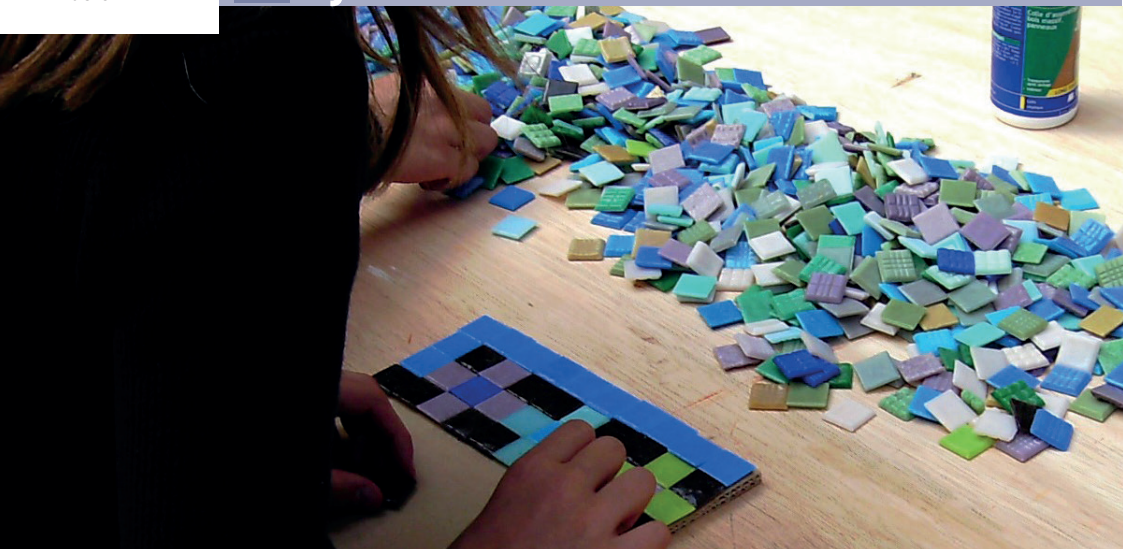

ATELIER

SERVICE ÉDUCATIF
DU FAMILISTÈRE
DE GUISE

▶ LA MOSAÏQUE DU PALAIS

cycle 2 et 3

GÉOMÉTRIE - MATÉRIAUX - TECHNIQUES

 90 min

Dans les années 1920, le sol de la grande cour du pavillon central se pare d'un tapis de mosaïque.

L'atelier permet de se familiariser avec ce matériau, son histoire, ses utilisations et ses différentes techniques. Les jeunes créent ensuite leur propre mosaïque en jouant sur les contrastes et les motifs géométriques.